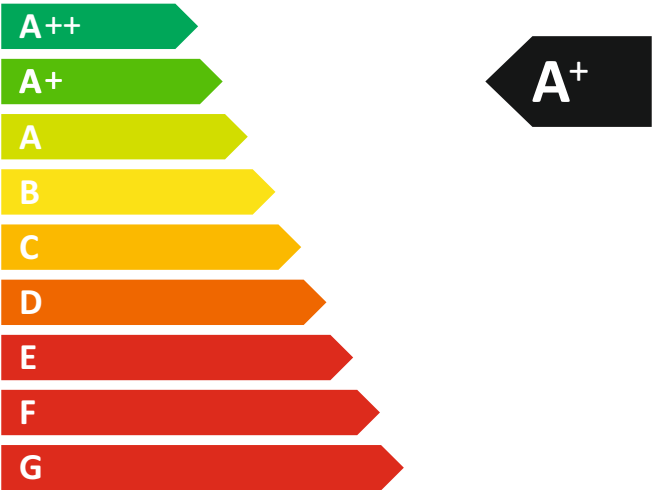

# ENERG

енергия - ενέργεια

## REGALFIRE

Design Flat 80/55

**09,8**  
kW

ENERGIA • ΕΝΕΡΓΙΑ • ΕΝΕΡΓΕΙΑ • ENERGUA • ENERGY • ENERGIE • ENERGI

2015/1186